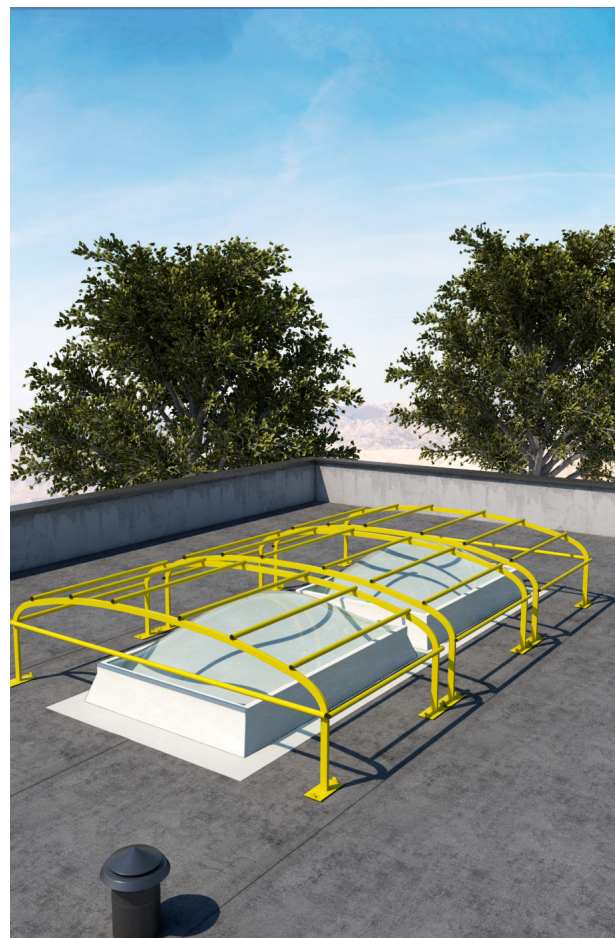

SKYCAGE

PROTECCIÓN FIJA PARA LUCERNARIOS

TEJADOS PLANOS

Protege lucernarios sobre cubiertas planas y hasta 15° de pendiente.

CONSIDERADA

La instalación del sistema no afecta a la capa aislante de la cubierta.

COMBINADO

Sistema compuesto por módulos intermedios y módulos laterales, con una longitud máxima de 1,2 m y anchura de 2,5 m.

ADAPTABLE

Las piernas de la protección son de altura regulable para satisfacer todas las necesidades.

CÓDIGOS Y DIMENSIONES

Soluciones a medida para satisfacer todas las necesidades de proyecto.

EFICAZ

Protege los lucernarios de la caída de personas y objetos pero no impide el paso de la luz.

CAMPOS DE APLICACIÓN