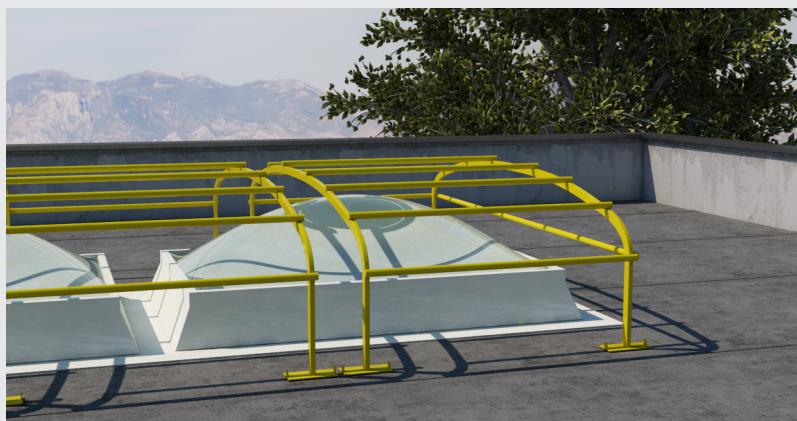

SKYCAGE

PROTECCIÓN FIJA PARA LUCERNARIOS

TEJADOS PLANOS

Protege lucernarios sobre cubiertas planas y hasta 15° de pendiente.

CONSIDERADA

La instalación del sistema no afecta a la capa aislante de la cubierta.

COMBINADO

Sistema compuesto por módulos intermedios y módulos laterales, con una longitud máxima de 1,2 m y anchura de 2,5 m.

ADAPTABLE

Las piernas de la protección son de altura regulable para satisfacer todas las necesidades.

CÓDIGOS Y DIMENSIONES

Soluciones a medida para satisfacer todas las necesidades de proyecto.

EFICAZ

Protege los lucernarios de la caída de personas y objetos pero no impide el paso de la luz.

CAMPOS DE APLICACIÓN